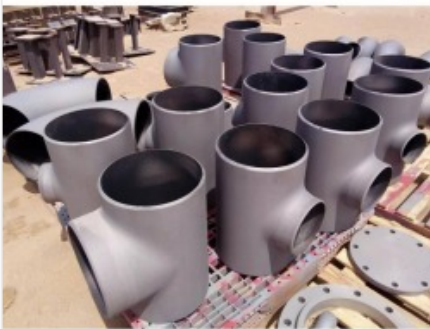

บริษัทรับพันทราย ฟันสี ชลบุรี

ตราสินค้า: บริษัทรับพันทราย ฟันสี ชลบุรี

คำค้นหา: พันทราย **หมวดหมู่:** พันทรายบนผิวโลหะ

รายละเอียดสินค้า

รายละเอียด

บริษัทรับพันทราย ฟันเม็ดกริด เม็ดเหล็กฟันสี ชลบุรี บริษัท เอสพีทีเอ็น. ชัฟฟลาย จำกัด บริษัทรับพันทราย ฟันสีห...

การใช้งานของสินค้า

รับพันทราย คือ การทำความสะอาดผิวโลหะ เพื่อทำการลอกสนิม สีเก่า ลอกคราบน้ำมันที่ได้ผลดีกว่าการลอกสี ลอกสนิมด้วยวิธีอื่น เป...

[ดูรายละเอียด](#)